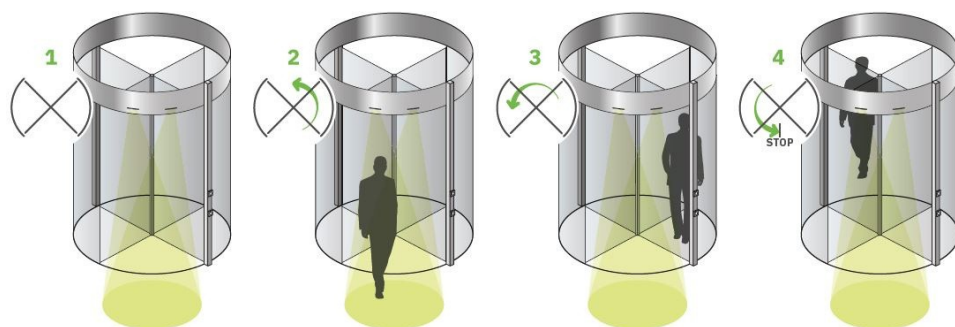

6 PRINCIP PRÁCE - STANDARD