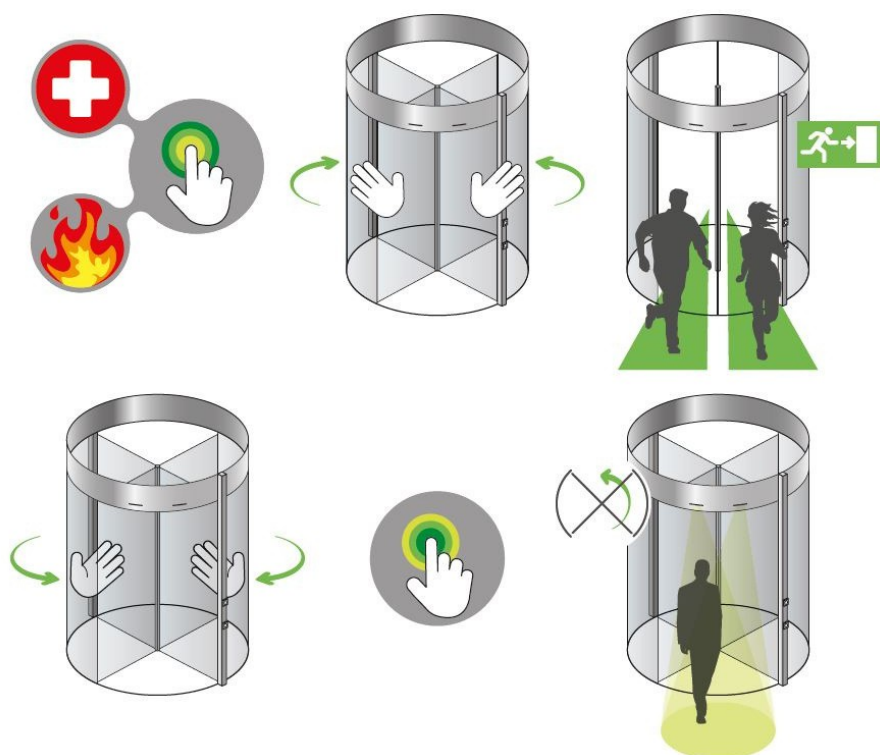

PRINCIP FUNGOVÁNÍ - SKLOPNÁ DVEŘNÍ SADA

TECHNICKÉ ROZMĚRY