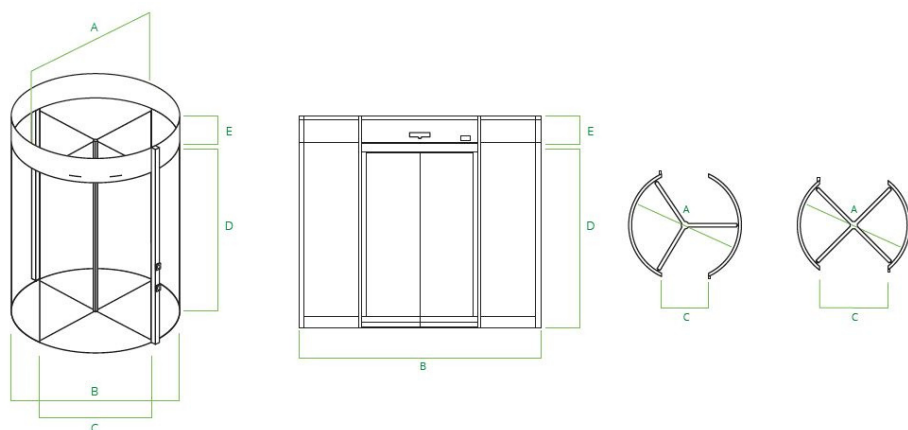

- A. Průměr
- B. Instalační šířka (mm)
- C. Průchozí šířka vstupu (mm)
- D. Průchozí výška (mm)
- E. Výška věnce (mm)